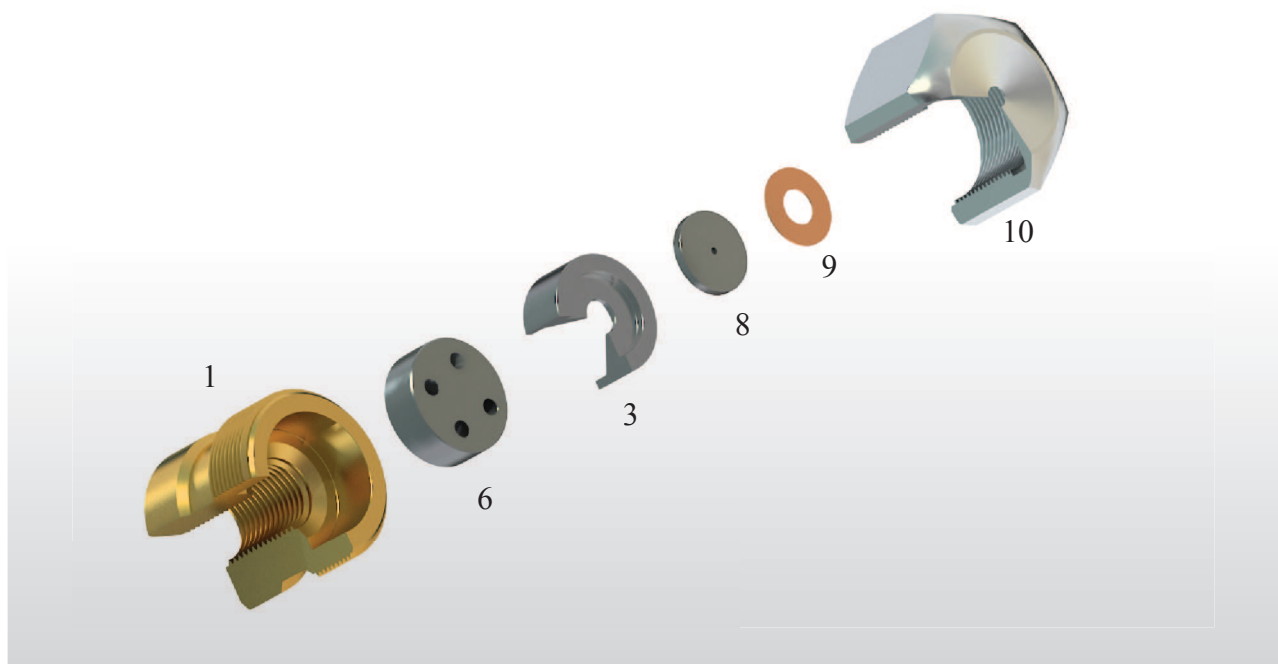

TIPO: P3

CODICE	DESCRIZIONE	POS
02000	Corpo P3 3/8"	1
02034	Corpo P3 3/4"	1
0210435	Chiocciola 4 Vie Carburo Tungsteno H=4 mm Foro 3.5 mm	6
02107	Chiocciola 4 Vie Carburo Tungsteno H=7 mm	6
021010	Chiocciola 4 Vie Carburo Tungsteno H=10 mm	6
02200	Distributore P3 Acciaio	3
02200W	Distributore P3 Carburo Tungsteno	3
05500	Rondella Rame	9
02300	Testa P3	10
054007	Ugello Carburo Tungsteno 19x3 Foro 0,7 mm	8
054008	Ugello Carburo Tungsteno 19x3 Foro 0,8 mm	8
054010	Ugello Carburo Tungsteno 19x3 Foro 1,0 mm	8
054012	Ugello Carburo Tungsteno 19x3 Foro 1,2 mm	8
054013	Ugello Carburo Tungsteno 19x3 Foro 1,3 mm	8
054014	Ugello Carburo Tungsteno 19x3 Foro 1,4 mm	8
054015	Ugello Carburo Tungsteno 19x3 Foro 1,5 mm	8
054016	Ugello Carburo Tungsteno 19x3 Foro 1,6 mm	8
054017	Ugello Carburo Tungsteno 19x3 Foro 1,7 mm	8
054018	Ugello Carburo Tungsteno 19x3 Foro 1,8 mm	8
054019	Ugello Carburo Tungsteno 19x3 Foro 1,9 mm	8

TIPO: P3

CODICE	DESCRIZIONE	POS
054020	Ugello Carburo Tungsteno 19x3 Foro 2,0 mm	8
054021	Ugello Carburo Tungsteno 19x3 Foro 2,1 mm	8
054022	Ugello Carburo Tungsteno 19x3 Foro 2,2 mm	8
054023	Ugello Carburo Tungsteno 19x3 Foro 2,3 mm	8
054024	Ugello Carburo Tungsteno 19x3 Foro 2,4 mm	8
054025	Ugello Carburo Tungsteno 19x3 Foro 2,5 mm	8
045026	Ugello Carburo Tungsteno 19x3 Foro 2,6 mm	8
054027	Ugello Carburo Tungsteno 19x3 Foro 2,7 mm	8
054028	Ugello Carburo Tungsteno 19x3 Foro 2,8 mm	8
054030	Ugello Carburo Tungsteno 19x3 Foro 3,0 mm	8
054032	Ugello Carburo Tungsteno 19x3 Foro 3,2 mm	8
054034	Ugello Carburo Tungsteno 19x3 Foro 3,4 mm	8
054035	Ugello Carburo Tungsteno 19x3 Foro 3,5 mm	8
054038	Ugello Carburo Tungsteno 19x3 Foro 3,8 mm	8
054040	Ugello Carburo Tungsteno 19x3 Foro 4,0 mm	8
054045	Ugello Carburo Tungsteno 19x3 Foro 4,5 mm	8
054050	Ugello Carburo Tungsteno 19x3 Foro 5,0 mm	8