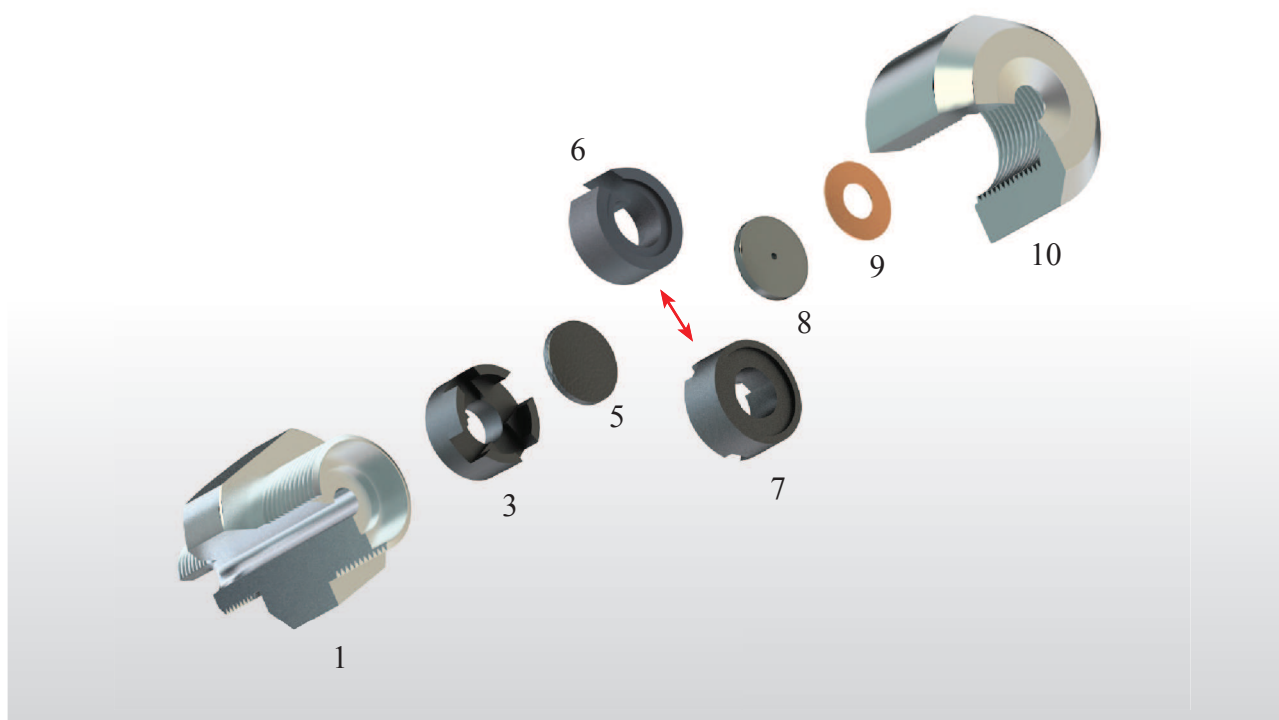

# TIPO: P4

CODICE	DESCRIZIONE	POS
06000	Corpo P4	1
06107	Distributore P4 Carburo Tungsteno H=7 mm	3
061010	Distributore P4 Carburo Tungsteno H=10 mm	3
05500	Rondella Rame	9
06200	Testa P4	10
052198W	Chiocciola Carburo Tungsteno Con Sede 19 H=8 mm	6
0521910W	Chiocciola Carburo Tungsteno Con Sede 19 H=10 mm	6
053198W	Chiocciola 3 Vie Foro Cilindrico Carburo Tungsteno Sede 19 H=8 mm	7
0531910W	Chiocciola 3 Vie Foro Cilindrico Carburo Tungsteno Sede 19 H=10 mm	7
05100	Piastrina Carburo Tungsteno	5
054007	Ugello Carburo Tungsteno 19x3 Foro 0,7 mm	8
054008	Ugello Carburo Tungsteno 19x3 Foro 0,8 mm	8
054010	Ugello Carburo Tungsteno 19x3 Foro 1,0 mm	8
054012	Ugello Carburo Tungsteno 19x3 Foro 1,2 mm	8
054013	Ugello Carburo Tungsteno 19x3 Foro 1,3 mm	8
054014	Ugello Carburo Tungsteno 19x3 Foro 1,4 mm	8
054015	Ugello Carburo Tungsteno 19x3 Foro 1,5 mm	8
054016	Ugello Carburo Tungsteno 19x3 Foro 1,6 mm	8
054017	Ugello Carburo Tungsteno 19x3 Foro 1,7 mm	8
054018	Ugello Carburo Tungsteno 19x3 Foro 1,8 mm	8
054019	Ugello Carburo Tungsteno 19x3 Foro 1,9 mm	8

## TIPO: P4

---

CODICE	DESCRIZIONE	POS
054020	Ugello Carburo Tungsteno 19x3 Foro 2,0 mm	8
054021	Ugello Carburo Tungsteno 19x3 Foro 2,1 mm	8
054022	Ugello Carburo Tungsteno 19x3 Foro 2,2 mm	8
054023	Ugello Carburo Tungsteno 19x3 Foro 2,3 mm	8
054024	Ugello Carburo Tungsteno 19x3 Foro 2,4 mm	8
054025	Ugello Carburo Tungsteno 19x3 Foro 2,5 mm	8
045026	Ugello Carburo Tungsteno 19x3 Foro 2,6 mm	8
054027	Ugello Carburo Tungsteno 19x3 Foro 2,7 mm	8
054028	Ugello Carburo Tungsteno 19x3 Foro 2,8 mm	8
054030	Ugello Carburo Tungsteno 19x3 Foro 3,0 mm	8
054032	Ugello Carburo Tungsteno 19x3 Foro 3,2 mm	8
054034	Ugello Carburo Tungsteno 19x3 Foro 3,4 mm	8
054035	Ugello Carburo Tungsteno 19x3 Foro 3,5 mm	8
054038	Ugello Carburo Tungsteno 19x3 Foro 3,8 mm	8
054040	Ugello Carburo Tungsteno 19x3 Foro 4,0 mm	8
054045	Ugello Carburo Tungsteno 19x3 Foro 4,5 mm	8
054050	Ugello Carburo Tungsteno 19x3 Foro 5,0 mm	8