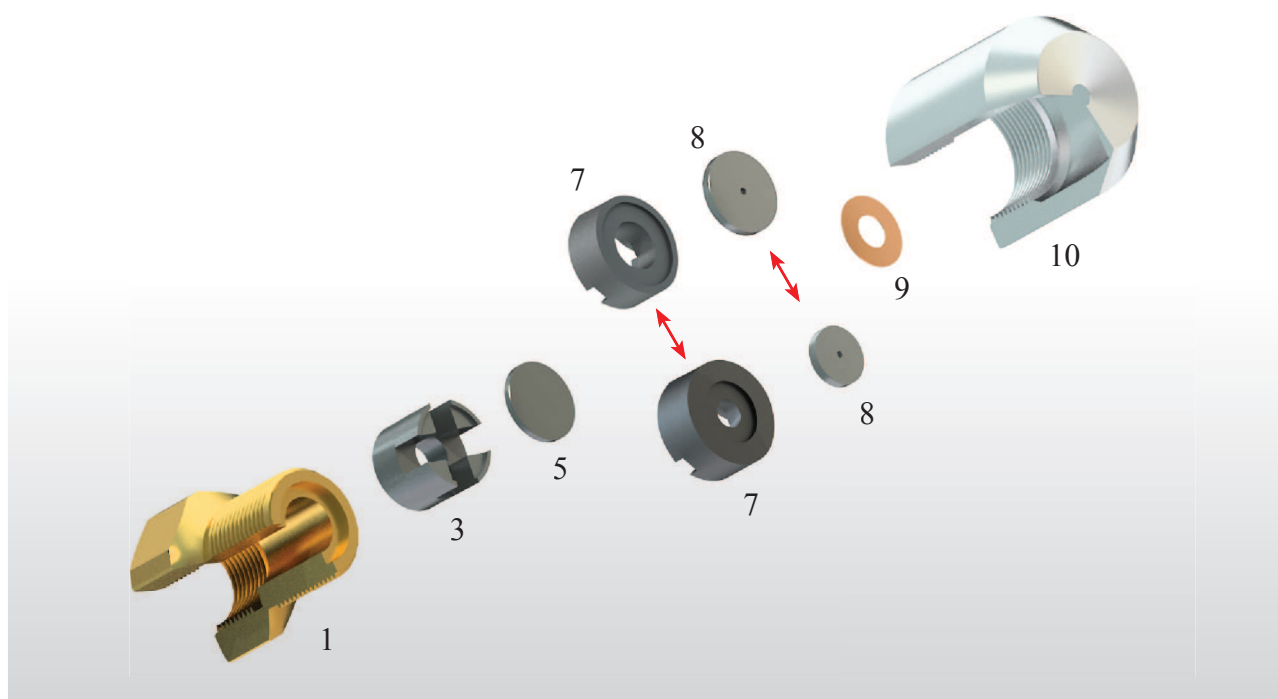

TIPO: P5

CODICE	DESCRIZIONE	POS
07000	Corpo P5 3/8"	1
07034	Corpo P5 3/4"	1
07115	Distributore P5 Carburo Tungsteno H=15 mm (7+8)	3
071015	Distributore P5 Carburo Tungsteno H=15 mm (5+10)	3
07200	Testa P5	10
0531368W	Chiocciola 3 Vie Foro Conico Carburo Tungsteno Sede 13.6 H=8 mm	7
0531369W	Chiocciola 3 Vie Foro Conico Carburo Tungsteno Sede 13.6 H=9 mm	7
05313610W	Chiocciola 3 Vie Foro Conico Carburo Tungsteno Sede 13.6 H=10 mm	7
05313611W	Chiocciola 3 Vie Foro Conico Carburo Tungsteno Sede 13.6 H=11 mm	7
05313613W	Chiocciola 3 Vie Foro Conico Carburo Tungsteno Sede 13.6 H=13 mm	7
05313615W	Chiocciola 3 Vie Foro Conico Carburo Tungsteno Sede 13.6 H=15 mm	7
053198W	Chiocciola 3 Vie Foro Cilindrico Carburo Tungsteno Sede 19 H=8 mm	7
0531910W	Chiocciola 3 Vie Foro Cilindrico Carburo Tungsteno Sede 19 H=10 mm	7
0531913W	Chiocciola 3 Vie Foro Cilindrico Carburo Tungsteno Sede 19 H=13 mm	7
0531915W	Chiocciola 3 Vie Foro Cilindrico Carburo Tungsteno Sede 19 H=15 mm	7
05100	Piastrina Carburo Tungsteno	5
054007	Ugello Carburo Tungsteno 19x3 Foro 0,7 mm	8
054008	Ugello Carburo Tungsteno 19x3 Foro 0,8 mm	8
054010	Ugello Carburo Tungsteno 19x3 Foro 1,0 mm	8
054012	Ugello Carburo Tungsteno 19x3 Foro 1,2 mm	8
054013	Ugello Carburo Tungsteno 19x3 Foro 1,3 mm	8
054014	Ugello Carburo Tungsteno 19x3 Foro 1,4 mm	8
054015	Ugello Carburo Tungsteno 19x3 Foro 1,5 mm	8
054016	Ugello Carburo Tungsteno 19x3 Foro 1,6 mm	8
054017	Ugello Carburo Tungsteno 19x3 Foro 1,7 mm	8
054018	Ugello Carburo Tungsteno 19x3 Foro 1,8 mm	8
054019	Ugello Carburo Tungsteno 19x3 Foro 1,9 mm	8