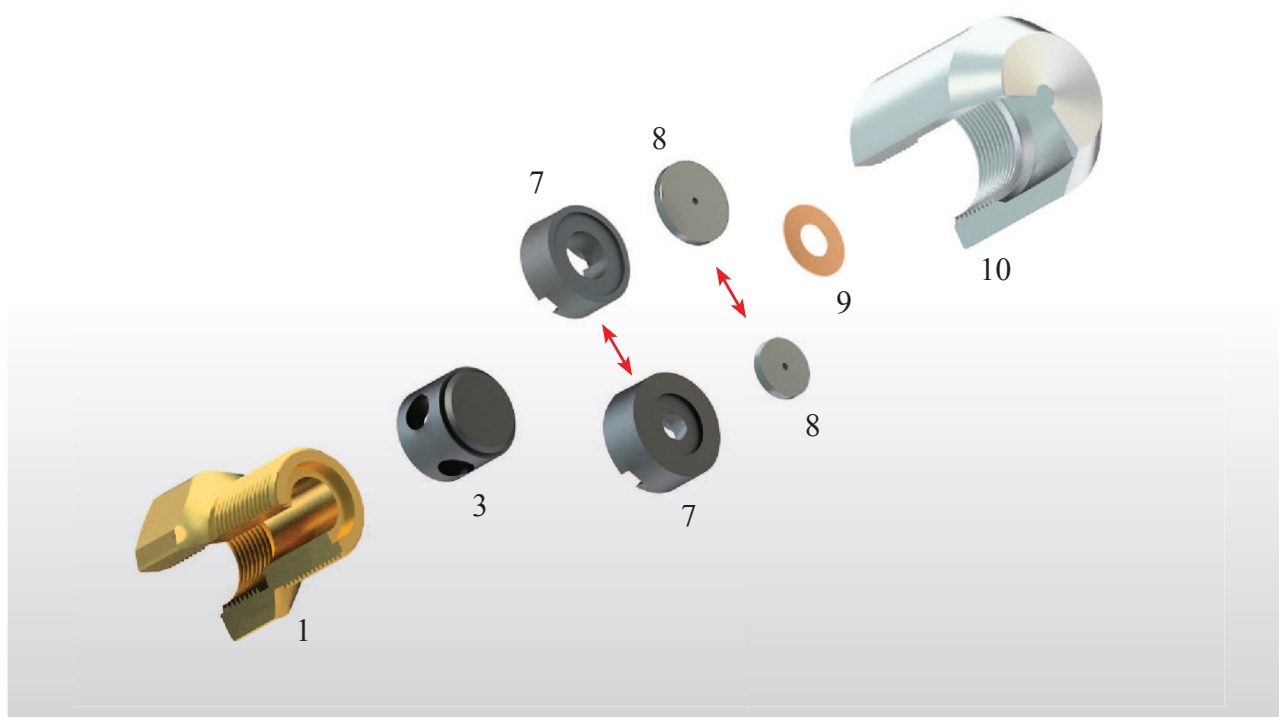

TIPO: P6

| CODICE | DESCRIZIONE | POS |
|-----------|--|-----|
| 070038 | Corpo P6 3/8" | 1 |
| 070034 | Corpo P6 3/4" | 1 |
| 07300 | Distributore P6 Carburo Tungsteno | 3 |
| 072000 | Testa P6 | 10 |
| 0531368W | Chiocciola 3 Vie Foro Conico Carburo Tungsteno Sede 13.6 H=8 mm | 7 |
| 0531369W | Chiocciola 3 Vie Foro Conico Carburo Tungsteno Sede 13.6 H=9 mm | 7 |
| 05313610W | Chiocciola 3 Vie Foro Conico Carburo Tungsteno Sede 13.6 H=10 mm | 7 |
| 05313611W | Chiocciola 3 Vie Foro Conico Carburo Tungsteno Sede 13.6 H=11 mm | 7 |
| 05313613W | Chiocciola 3 Vie Foro Conico Carburo Tungsteno Sede 13.6 H=13 mm | 7 |
| 05313615W | Chiocciola 3 Vie Foro Conico Carburo Tungsteno Sede 13.6 H=15 mm | 7 |
| 053198W | Chiocciola 3 Vie Foro Cilindrico Carburo Tungsteno Sede 19 H=8 mm | 7 |
| 0531910W | Chiocciola 3 Vie Foro Cilindrico Carburo Tungsteno Sede 19 H=10 mm | 7 |
| 0531913W | Chiocciola 3 Vie Foro Cilindrico Carburo Tungsteno Sede 19 H=13 mm | 7 |
| 0531915W | Chiocciola 3 Vie Foro Cilindrico Carburo Tungsteno Sede 19 H=15 mm | 7 |
| 054007 | Ugello Carburo Tungsteno 19x3 Foro 0,7 mm | 8 |
| 054008 | Ugello Carburo Tungsteno 19x3 Foro 0,8 mm | 8 |
| 054010 | Ugello Carburo Tungsteno 19x3 Foro 1,0 mm | 8 |
| 054012 | Ugello Carburo Tungsteno 19x3 Foro 1,2 mm | 8 |
| 054013 | Ugello Carburo Tungsteno 19x3 Foro 1,3 mm | 8 |
| 054014 | Ugello Carburo Tungsteno 19x3 Foro 1,4 mm | 8 |
| 054015 | Ugello Carburo Tungsteno 19x3 Foro 1,5 mm | 8 |