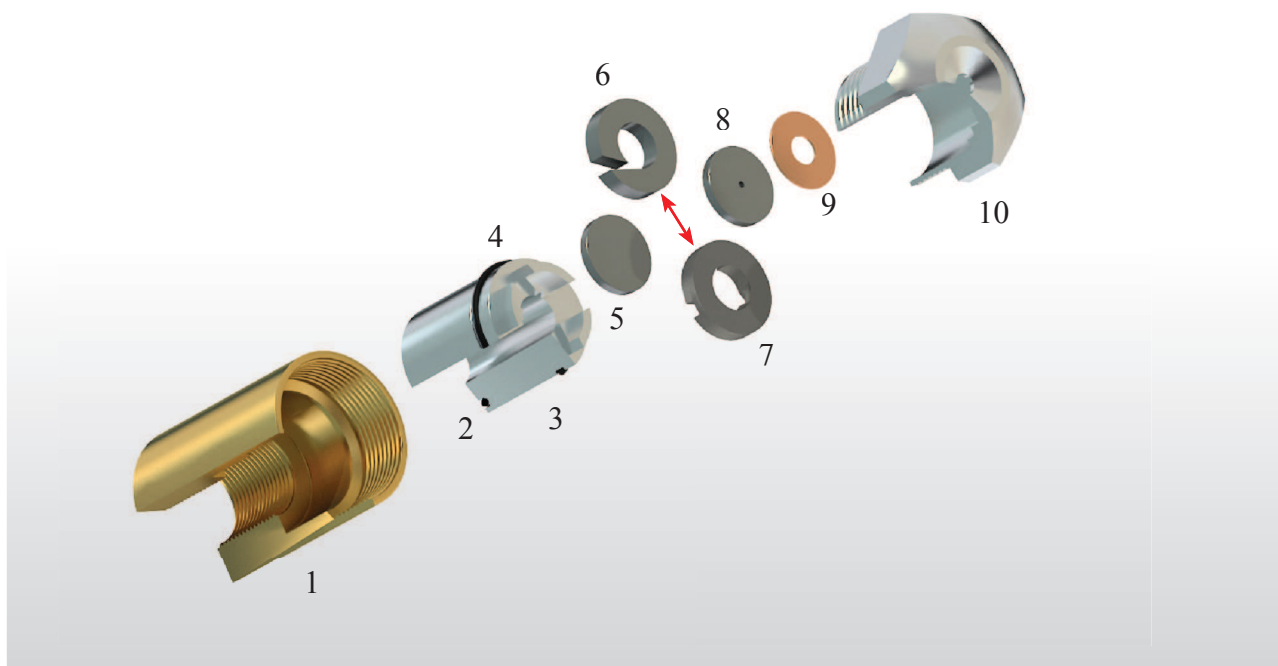

TIPO: P1

CODICE	DESCRIZIONE	POS
04700	Corpo P1 3/8 "	1
04734	Corpo P1 3/4"	1
04800	Guarnizione O-R	2
04900	Distributore P1	3
05000	Guarnizione O-R	4
05500	Rondella Rame	9
05600	Testa P1	10
05204	Chiocciola 1 Via Acciaio Sinterizzato H=4mm	6
05205	Chiocciola 1 Via Acciaio Sinterizzato H=5mm	6
05206	Chiocciola 1 Via Acciaio Sinterizzato H=6mm	6
05207	Chiocciola 1 Via Acciaio Sinterizzato H=7mm	6
05208	Chiocciola 1 Via Acciaio Sinterizzato H=8 mm	6
052010	Chiocciola 1 Via Acciaio Sinterizzato H=10mm	6
052012	Chiocciola 1 Via Acciaio Sinterizzato H=12mm	6
052014	Chiocciola 1 Via Acciaio Sinterizzato H=14mm	6
05204W	Chiocciola 1 Via Carburo Tungsteno H=4 mm	6
05205W	Chiocciola 1 Via Carburo Tungsteno H=5 mm	6
05206W	Chiocciola 1 Via Carburo Tungsteno H=6 mm	6
05207W	Chiocciola 1 Via Carburo Tungsteno H=7 mm	6
05208W	Chiocciola 1 Via Carburo Tungsteno H=8 mm	6
05210W	Chiocciola 1 Via Carburo Tungsteno H=10 mm	6
052012W	Chiocciola 1 Via Carburo Tungsteno H=12 mm	6
05305	Chiocciola 3 Vie Acciaio Sinterizzato H=5 mm	7
05306	Chiocciola 3 Vie Acciaio Sinterizzato H=6 mm	7
05307	Chiocciola 3 Vie Acciaio Sinterizzato H=7 mm	7
053085	Chiocciola 3 Vie Acciaio Sinterizzato H=8.5 mm	7
053010	Chiocciola 3 Vie Acciaio Sinterizzato H=10 mm	7