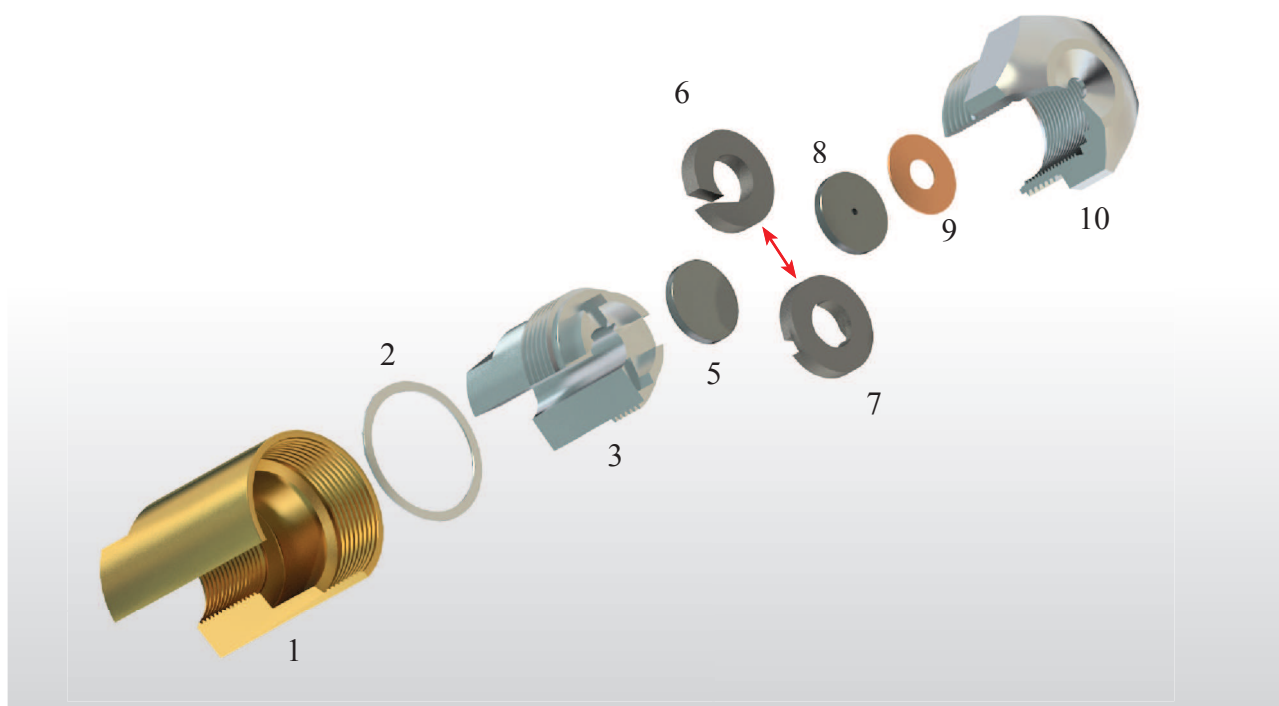

TIPO: P2

CODICE	DESCRIZIONE	POS
03000	Corpo P2 3/8"	1
03034	Corpo P2 3/4"	1
03100	Rondella Alluminio	2
03200	Distributore P2	3
05500	Rondella Rame	9
03300	Testa P2	10
05204	Chiocciola 1 Via Acciaio Sinterizzato H=4mm	6
05205	Chiocciola 1 Via Acciaio Sinterizzato H=5mm	6
05206	Chiocciola 1 Via Acciaio Sinterizzato H=6mm	6
05207	Chiocciola 1 Via Acciaio Sinterizzato H=7mm	6
05208	Chiocciola 1 Via Acciaio Sinterizzato H=8 mm	6
052010	Chiocciola 1 Via Acciaio Sinterizzato H=10mm	6
052012	Chiocciola 1 Via Acciaio Sinterizzato H=12mm	6
052014	Chiocciola 1 Via Acciaio Sinterizzato H=14mm	6
05204W	Chiocciola 1 Via Carburo Tungsteno H=4 mm	6
05205W	Chiocciola 1 Via Carburo Tungsteno H=5 mm	6
05206W	Chiocciola 1 Via Carburo Tungsteno H=6 mm	6
05207W	Chiocciola 1 Via Carburo Tungsteno H=7 mm	6
05208W	Chiocciola 1 Via Carburo Tungsteno H=8 mm	6
05210W	Chiocciola 1 Via Carburo Tungsteno H=10 mm	6
05212W	Chiocciola 1 Via Carburo Tungsteno H=12 mm	6
05305	Chiocciola 3 Vie Acciaio Sinterizzato H=5 mm	7
05306	Chiocciola 3 Vie Acciaio Sinterizzato H=6 mm	7
05307	Chiocciola 3 Vie Acciaio Sinterizzato H=7 mm	7